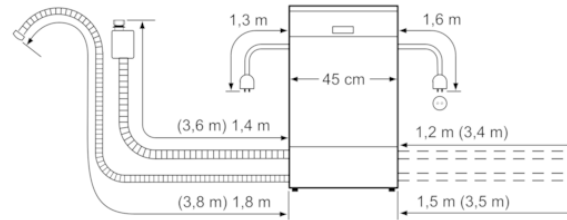

Färgalternativ

Tekniska data

Egenskaper

Diskeffekt : A
Vattenförbrukning (l) : 9,5
Elförbrukning, referensprogram, 220 dagar (kWh) : 144
Vattenförbrukning per år, referensprogram, 220 dagar (l) : 2090
Konstruktion : Inbyggd
Demonterbar toppskiva : Saknas
Dekorpanel för dörren : Går ej att montera
Höjd med toppskiva (mm) : 0
Höjd (mm) : 815
Justerbara fötter : Yes - all from front
Max höjjustering (mm) : 60
Justerbar sockelplåt : Saknas
Nettovikt (kg) : 38,580
Bruttovikt (kg) : 40,2
Anslutningseffekt (W) : 2400
Säkring (A) : 10
Spänning (V) : 220-240
Frekvens (Hz) : 50; 60
Anslutningskabelns längd (cm) : 175
Elkontakt : jordad stickkontakt
Längd, tilloppsslang (cm) : 165
Längd, avloppsslang (cm) : 205
Dolt värmeelement : Ja
Beskrivning av vattensäkerhetssystem : 3-faldigt vattenskydd 24h
Barnsäkring : knappspärr
Avhårdare : Ja
Höj- och sänkbar överkorg : Rackmatik 3-läges
Toppkorg : Tredje lastnivå 1.0
Silverkorg : Standard
Extra tillbehör : SGZ3003, SZ72010, SZ73001, SZ73006, SZ73051EU, SZ73145
Medföljande tillbehör 2 : Ångskydd
Standardkuvert : 10
Färg, panel : vit
Färg / Material, maskin : lackerad
Mått (mm) : 815 x 448 x 573
Emballagemått (H x B x D) (mm) : 880 x 670 x 510

iQ500, Underbyggd diskmaskin, 45 cm, vit
SR45ZW09MS

Anslutningsmått
för alla diskmaskiner 45 cm
() mått med förlängningssats SZ 72010

Mått i mm