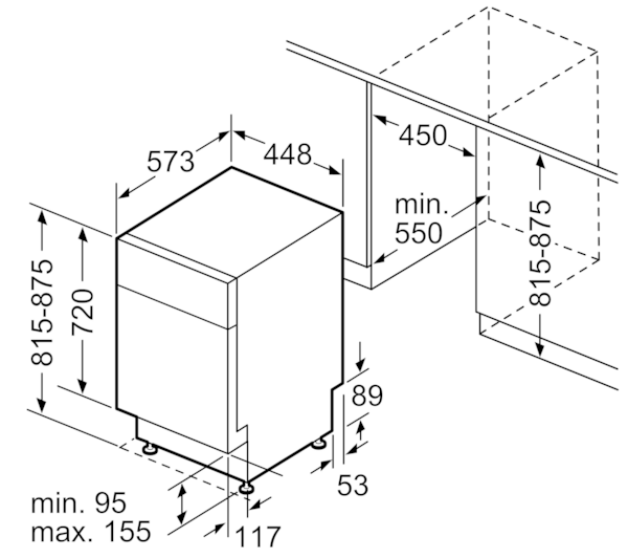

Färgalternativ

Tekniska data

Egenskaper

Diskeffekt : A
Vattenförbrukning (l) : 9,5
Elförbrukning, referensprogram, 220 dagar (kWh) : 144
Vattenförbrukning per år, referensprogram, 220 dagar (l) : 2090
Konstruktion : Inbyggd
Demonterbar toppskiva : Saknas
Dekorpanel för dörren : Går ej att montera
Höjd med toppskiva (mm) : 0
Höjd (mm) : 815
Justerbara fötter : Yes - all from front
Max höjjustering (mm) : 60
Justerbar sockelplåt : Saknas
Nettovikt (kg) : 38,580
Bruttovikt (kg) : 40,2
Anslutningseffekt (W) : 2400
Säkring (A) : 10
Spänning (V) : 220-240
Frekvens (Hz) : 50; 60
Anslutningskabelns längd (cm) : 175
Elkontakt : jordad stickkontakt
Längd, tilloppsslang (cm) : 165
Längd, avloppsslang (cm) : 205
Dolt värmeelement : Ja
Beskrivning av vattensäkerhetssystem : 3-faldigt vattenskydd 24h
Barnsäkring : knappspärr
Avhårdare : Ja
Höj- och sänkbar överkorg : Rackmatik 3-läges
Toppkorg : Tredje lastnivå 1.0
Silverkorg : Standard
Extra tillbehör : SGZ3003, SZ72010, SZ73001, SZ73006, SZ73051EU, SZ73145
Medföljande tillbehör 2 : Ångskydd
Standardkuvert : 10
Färg, panel : vit
Färg / Material, maskin : lackerad
Mått (mm) : 815 x 448 x 573
Emballagemått (H x B x D) (mm) : 880 x 670 x 510

iQ500, Underbyggd diskmaskin, 45 cm, vit
SR45ZW09MS

Anslutningsmått
för alla diskmaskiner 45 cm
() mått med förlängningssats SZ 72010

Mått i mm